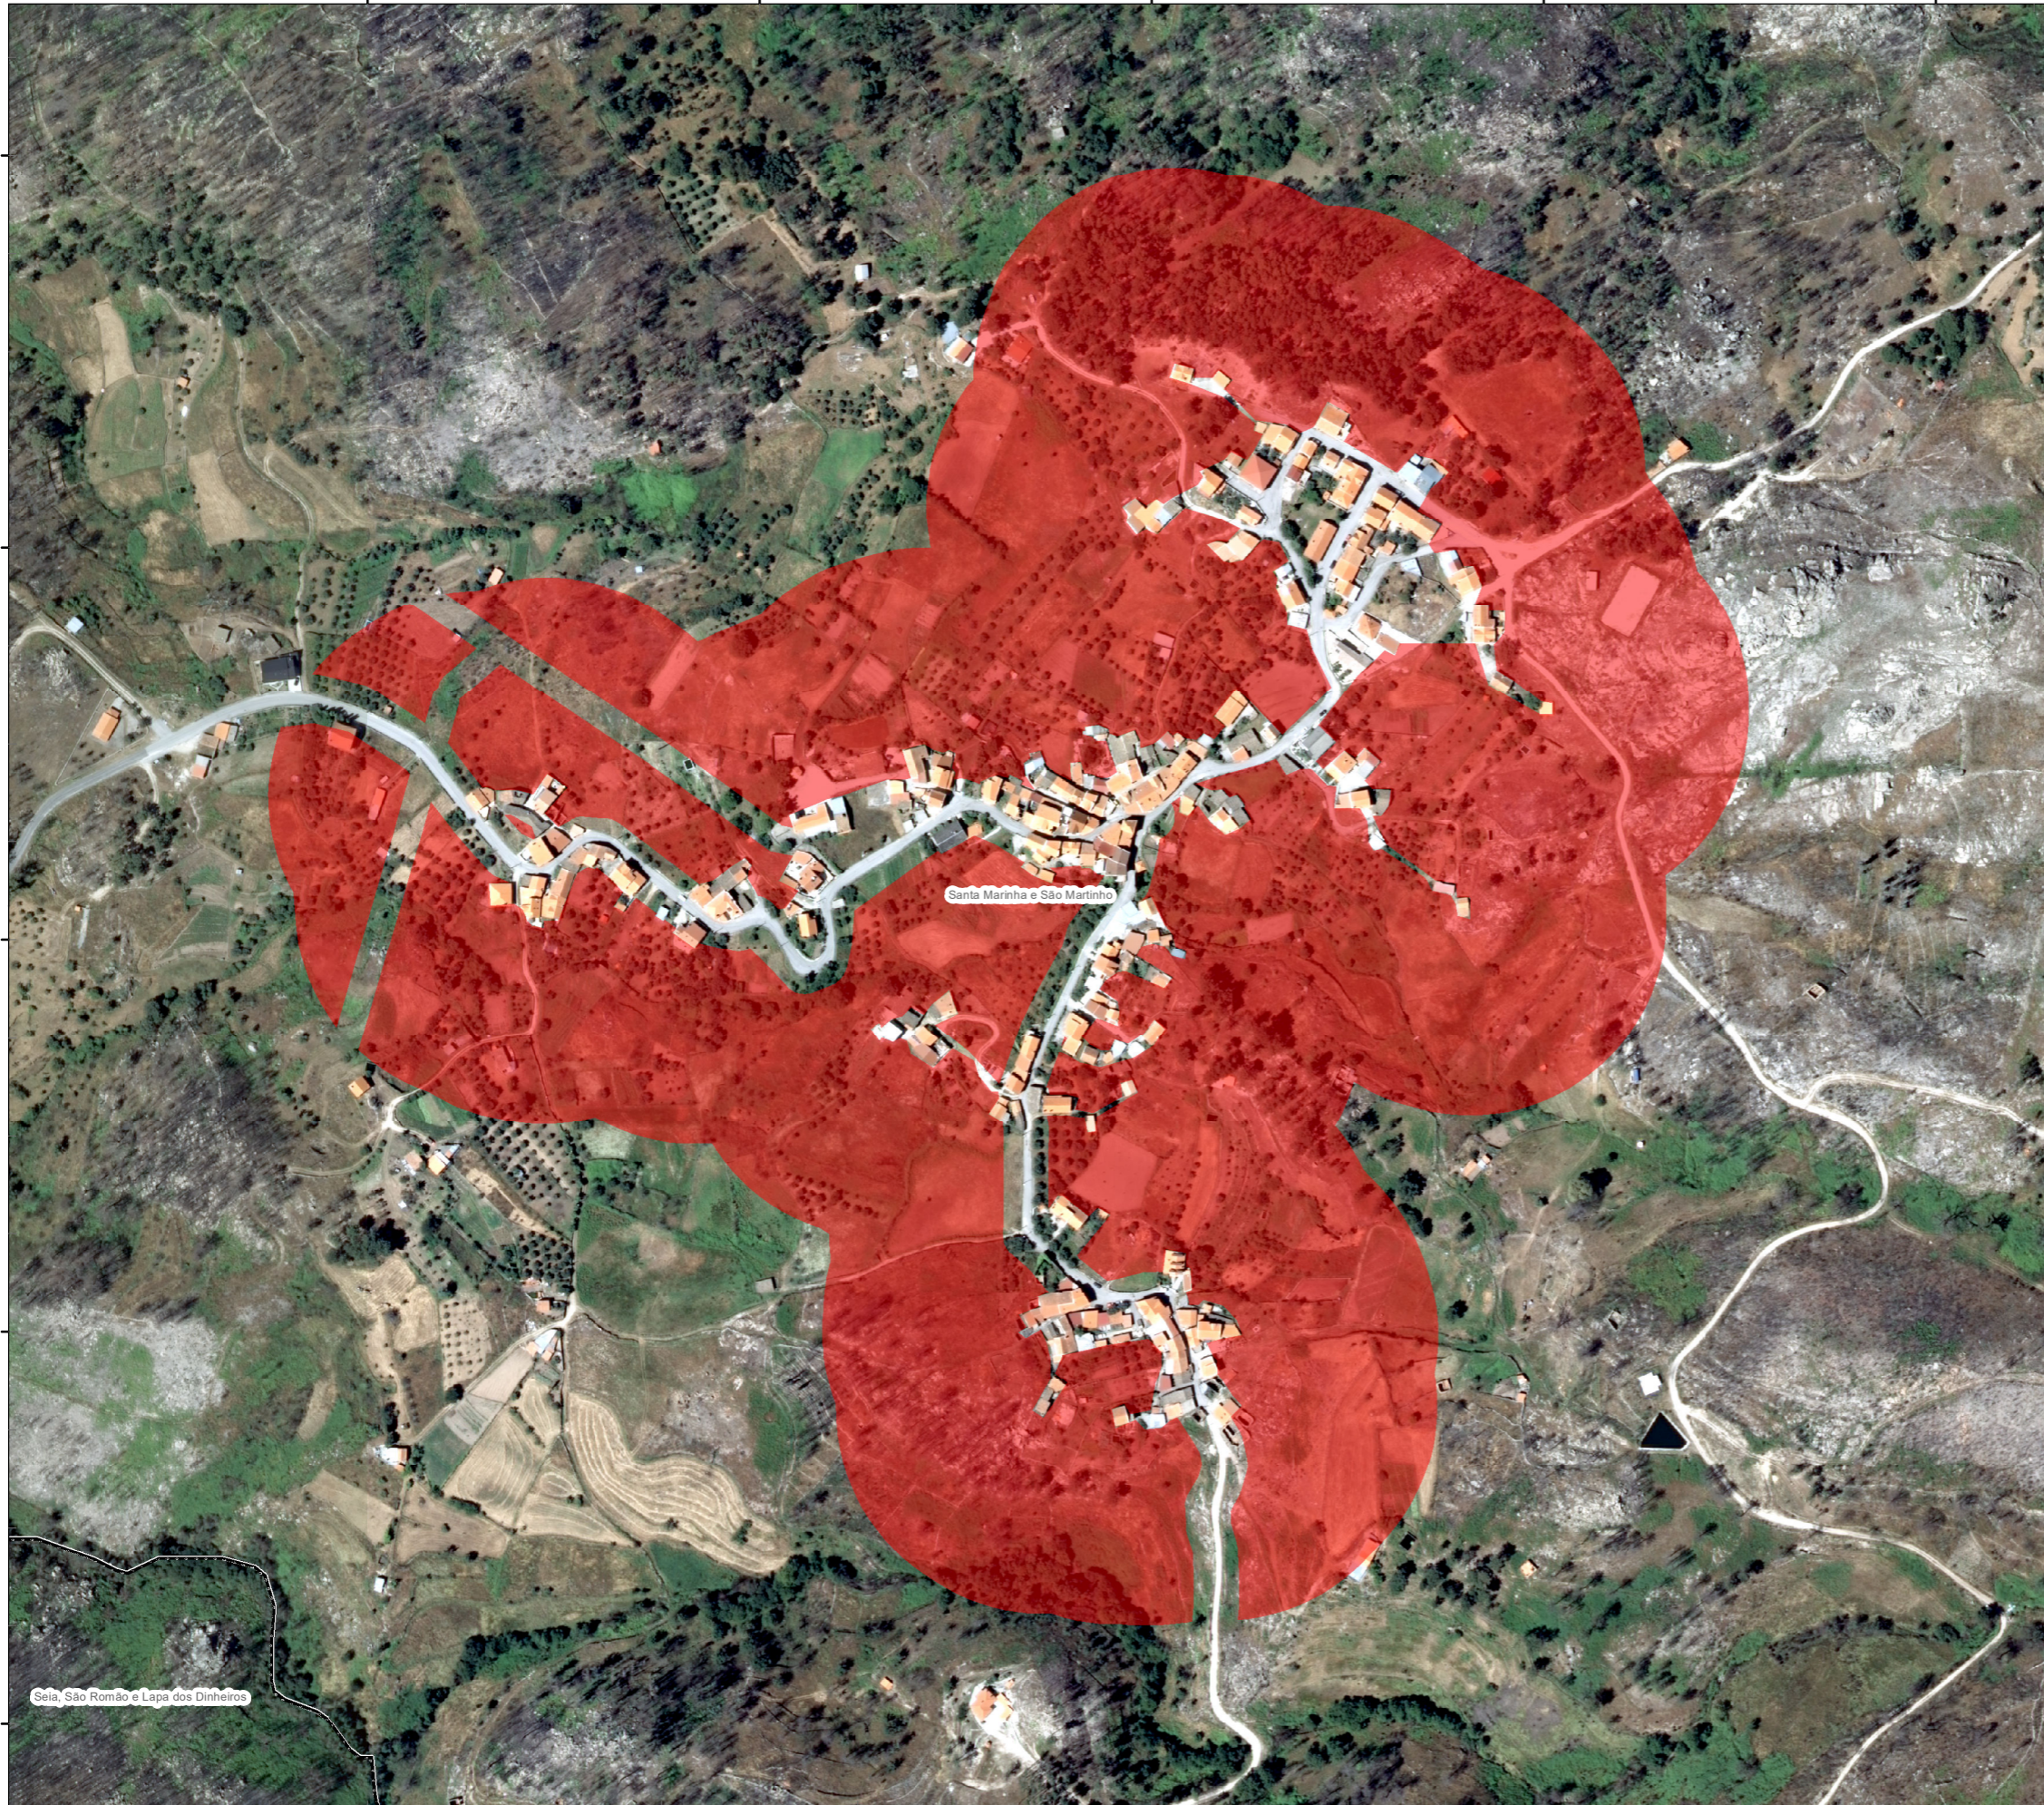

40000 40200 40400 40600 40800

84800

84600

84400

84200

84000

MAPA DA FAIXA DE GESTÃO DE COMBUSTIVEL AGLOMERADOS POPULACIONAIS PMDFCI 2021-2030

LIMITES ADMINISTRATIVOS

-  Limite_freguesias
-  Limite _Concelho

FAIXA GESTÃO DE COMBUSTÍVEIS - 100 M

LEGENDA

-  Aglomerados populacionais

Escala: 1/3500

Elaborado
 Gabinete Técnico Florestal
 Câmara Municipal de Seia
 Largo António Borges Pires 3, 6270-494 Seia
 Tel: 238 310 230
 cm-seia@cm-seia.pt/www.cm-seia.pt

Fevereiro_2022

Fonte(s): CAOP (2020), IGP (2018)
 Sistema de coordenadas:ETRS_1989_Portugal_TM06
 Projecção:Transverse_Mercator

40000 40200 40400 40600 40800