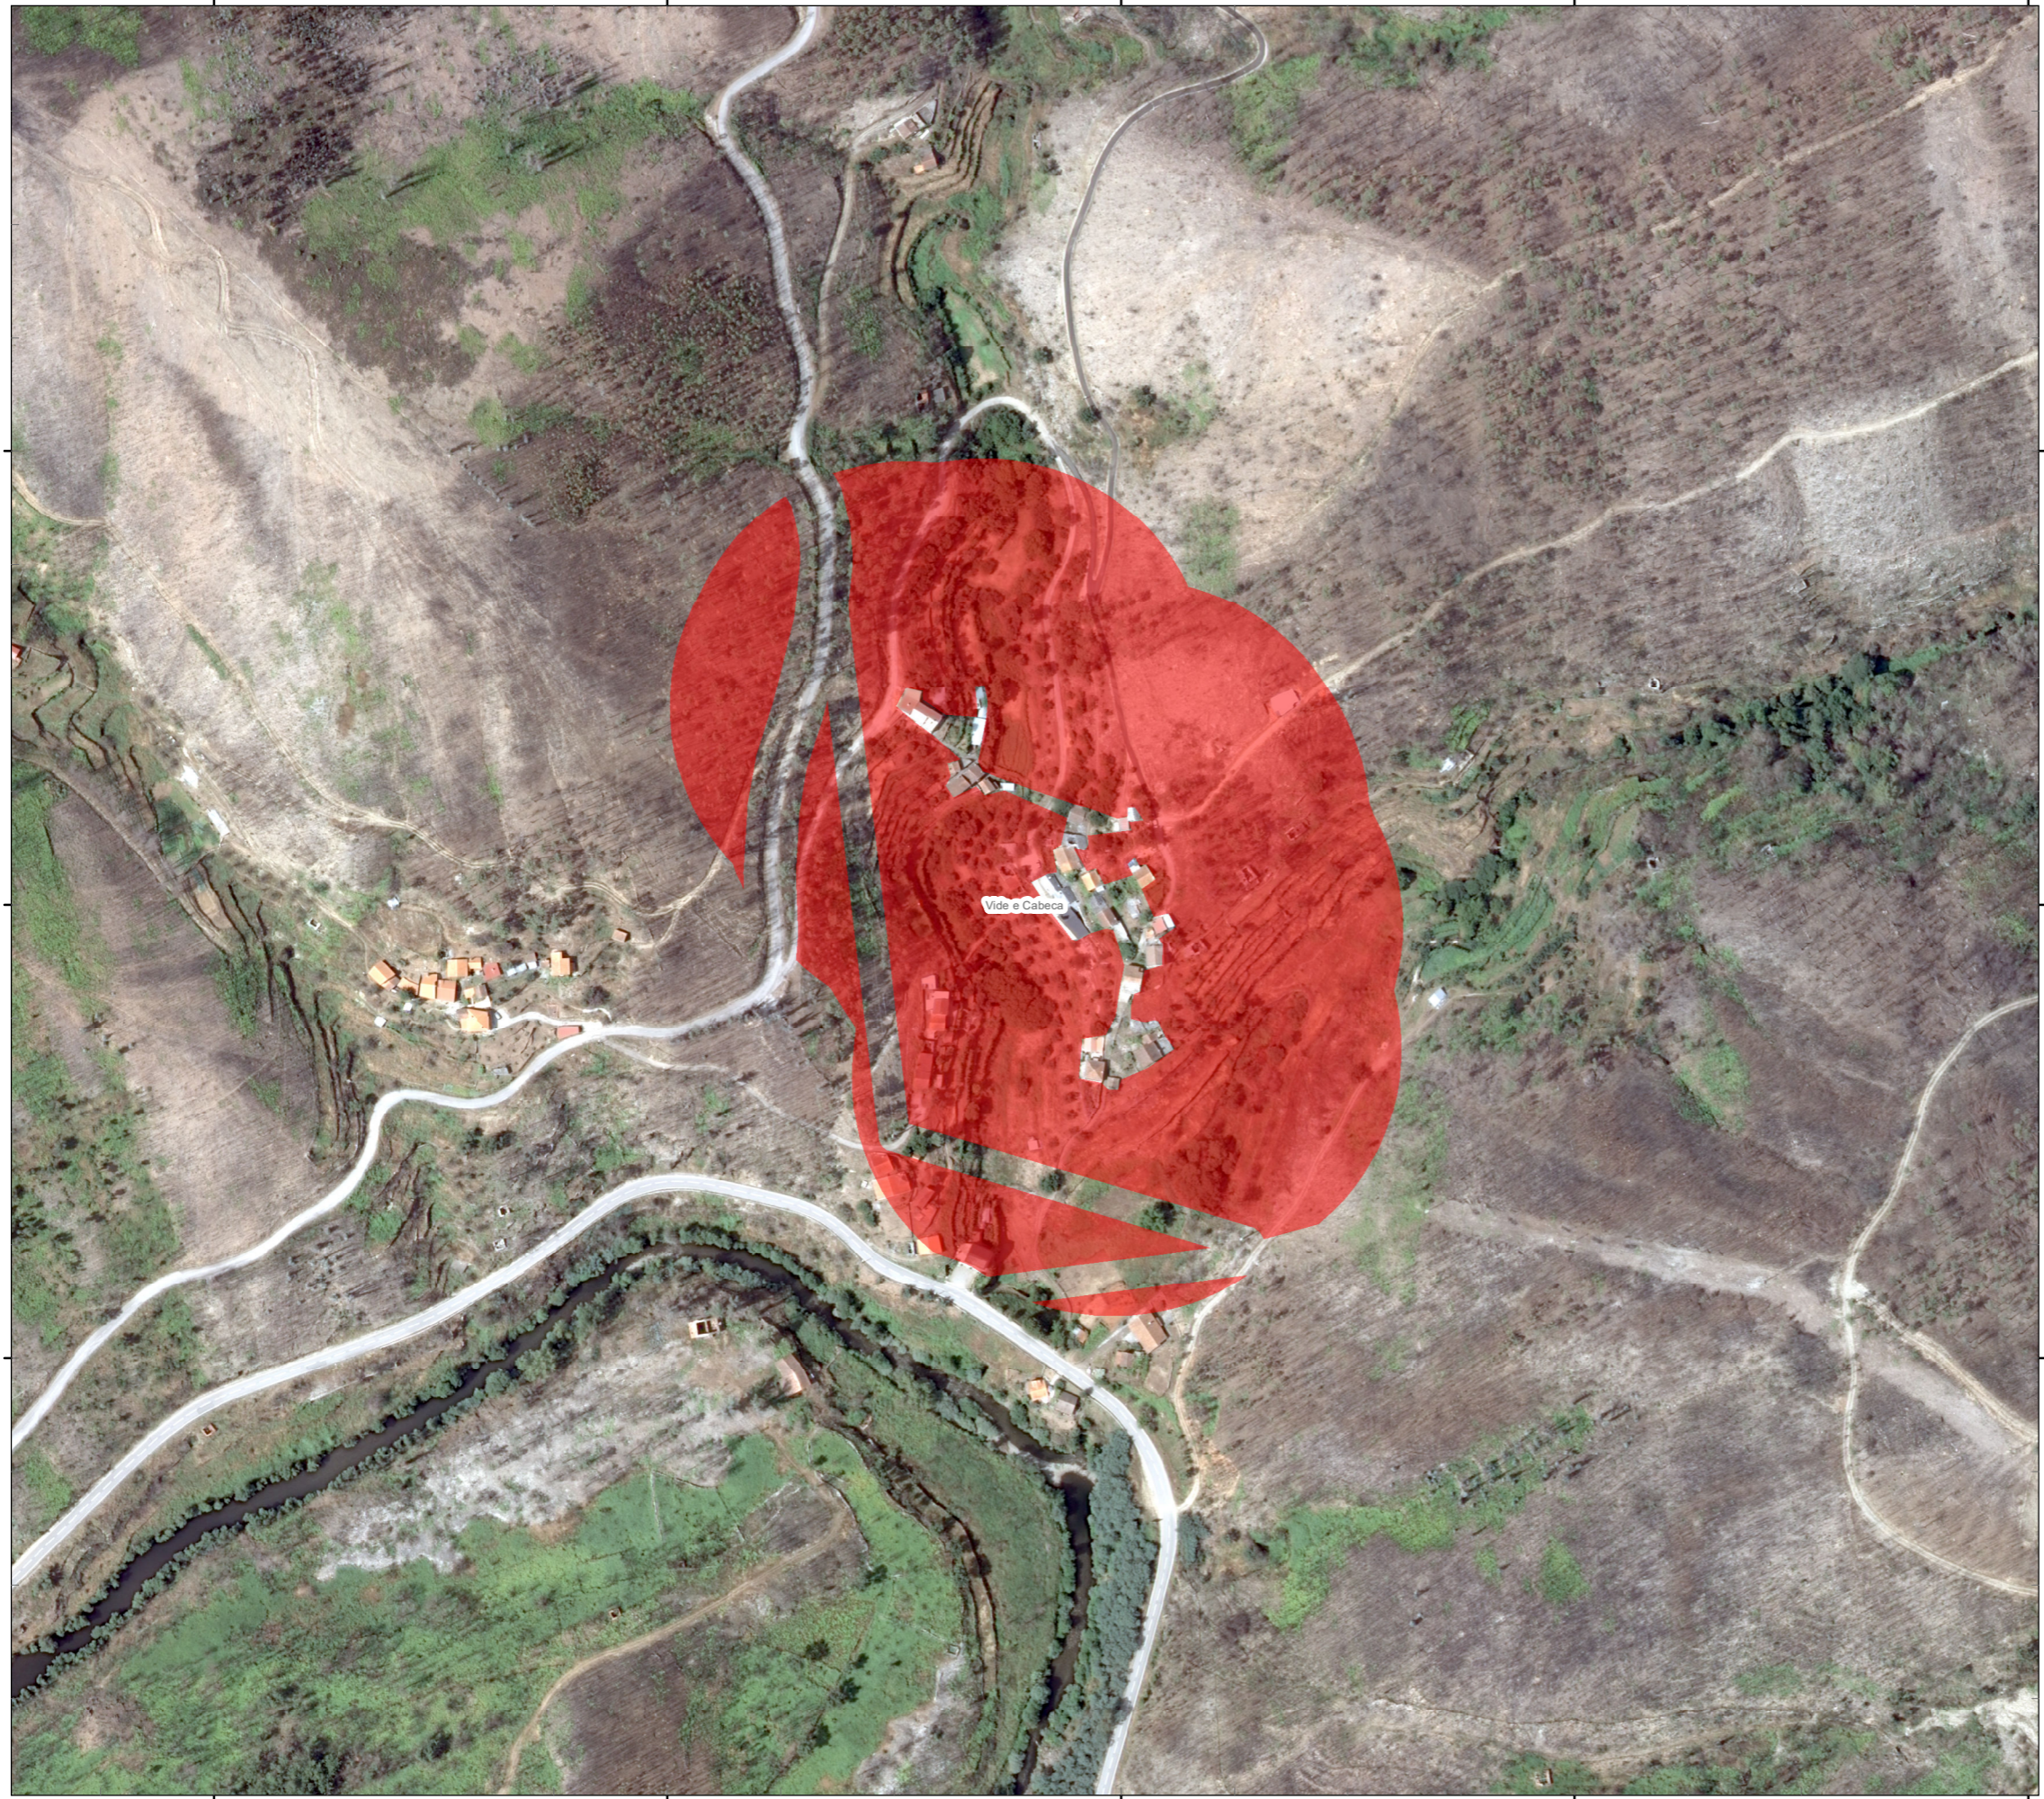

29400 29600 29800 30000 30200

71000
70800
70600

**MAPA DA FAIXA DE GESTÃO DE COMBUSTIVEL
AGLOMERADOS POPULACIONAIS
PMDFCI 2021-2030**

LIMITES ADMINISTRATIVOS

-  Limite_freguesias
-  Limite _Concelho

FAIXA GESTÃO DE COMBUSTÍVEIS - 100 M

Fevereiro_2022

Fonte(s): CAOP (2020), IGP (2018)
Sistema de coordenadas: ETRS_1989_Portugal_TM06
Projeção: Transverse_Mercator

29400 29600 29800 30000 30200