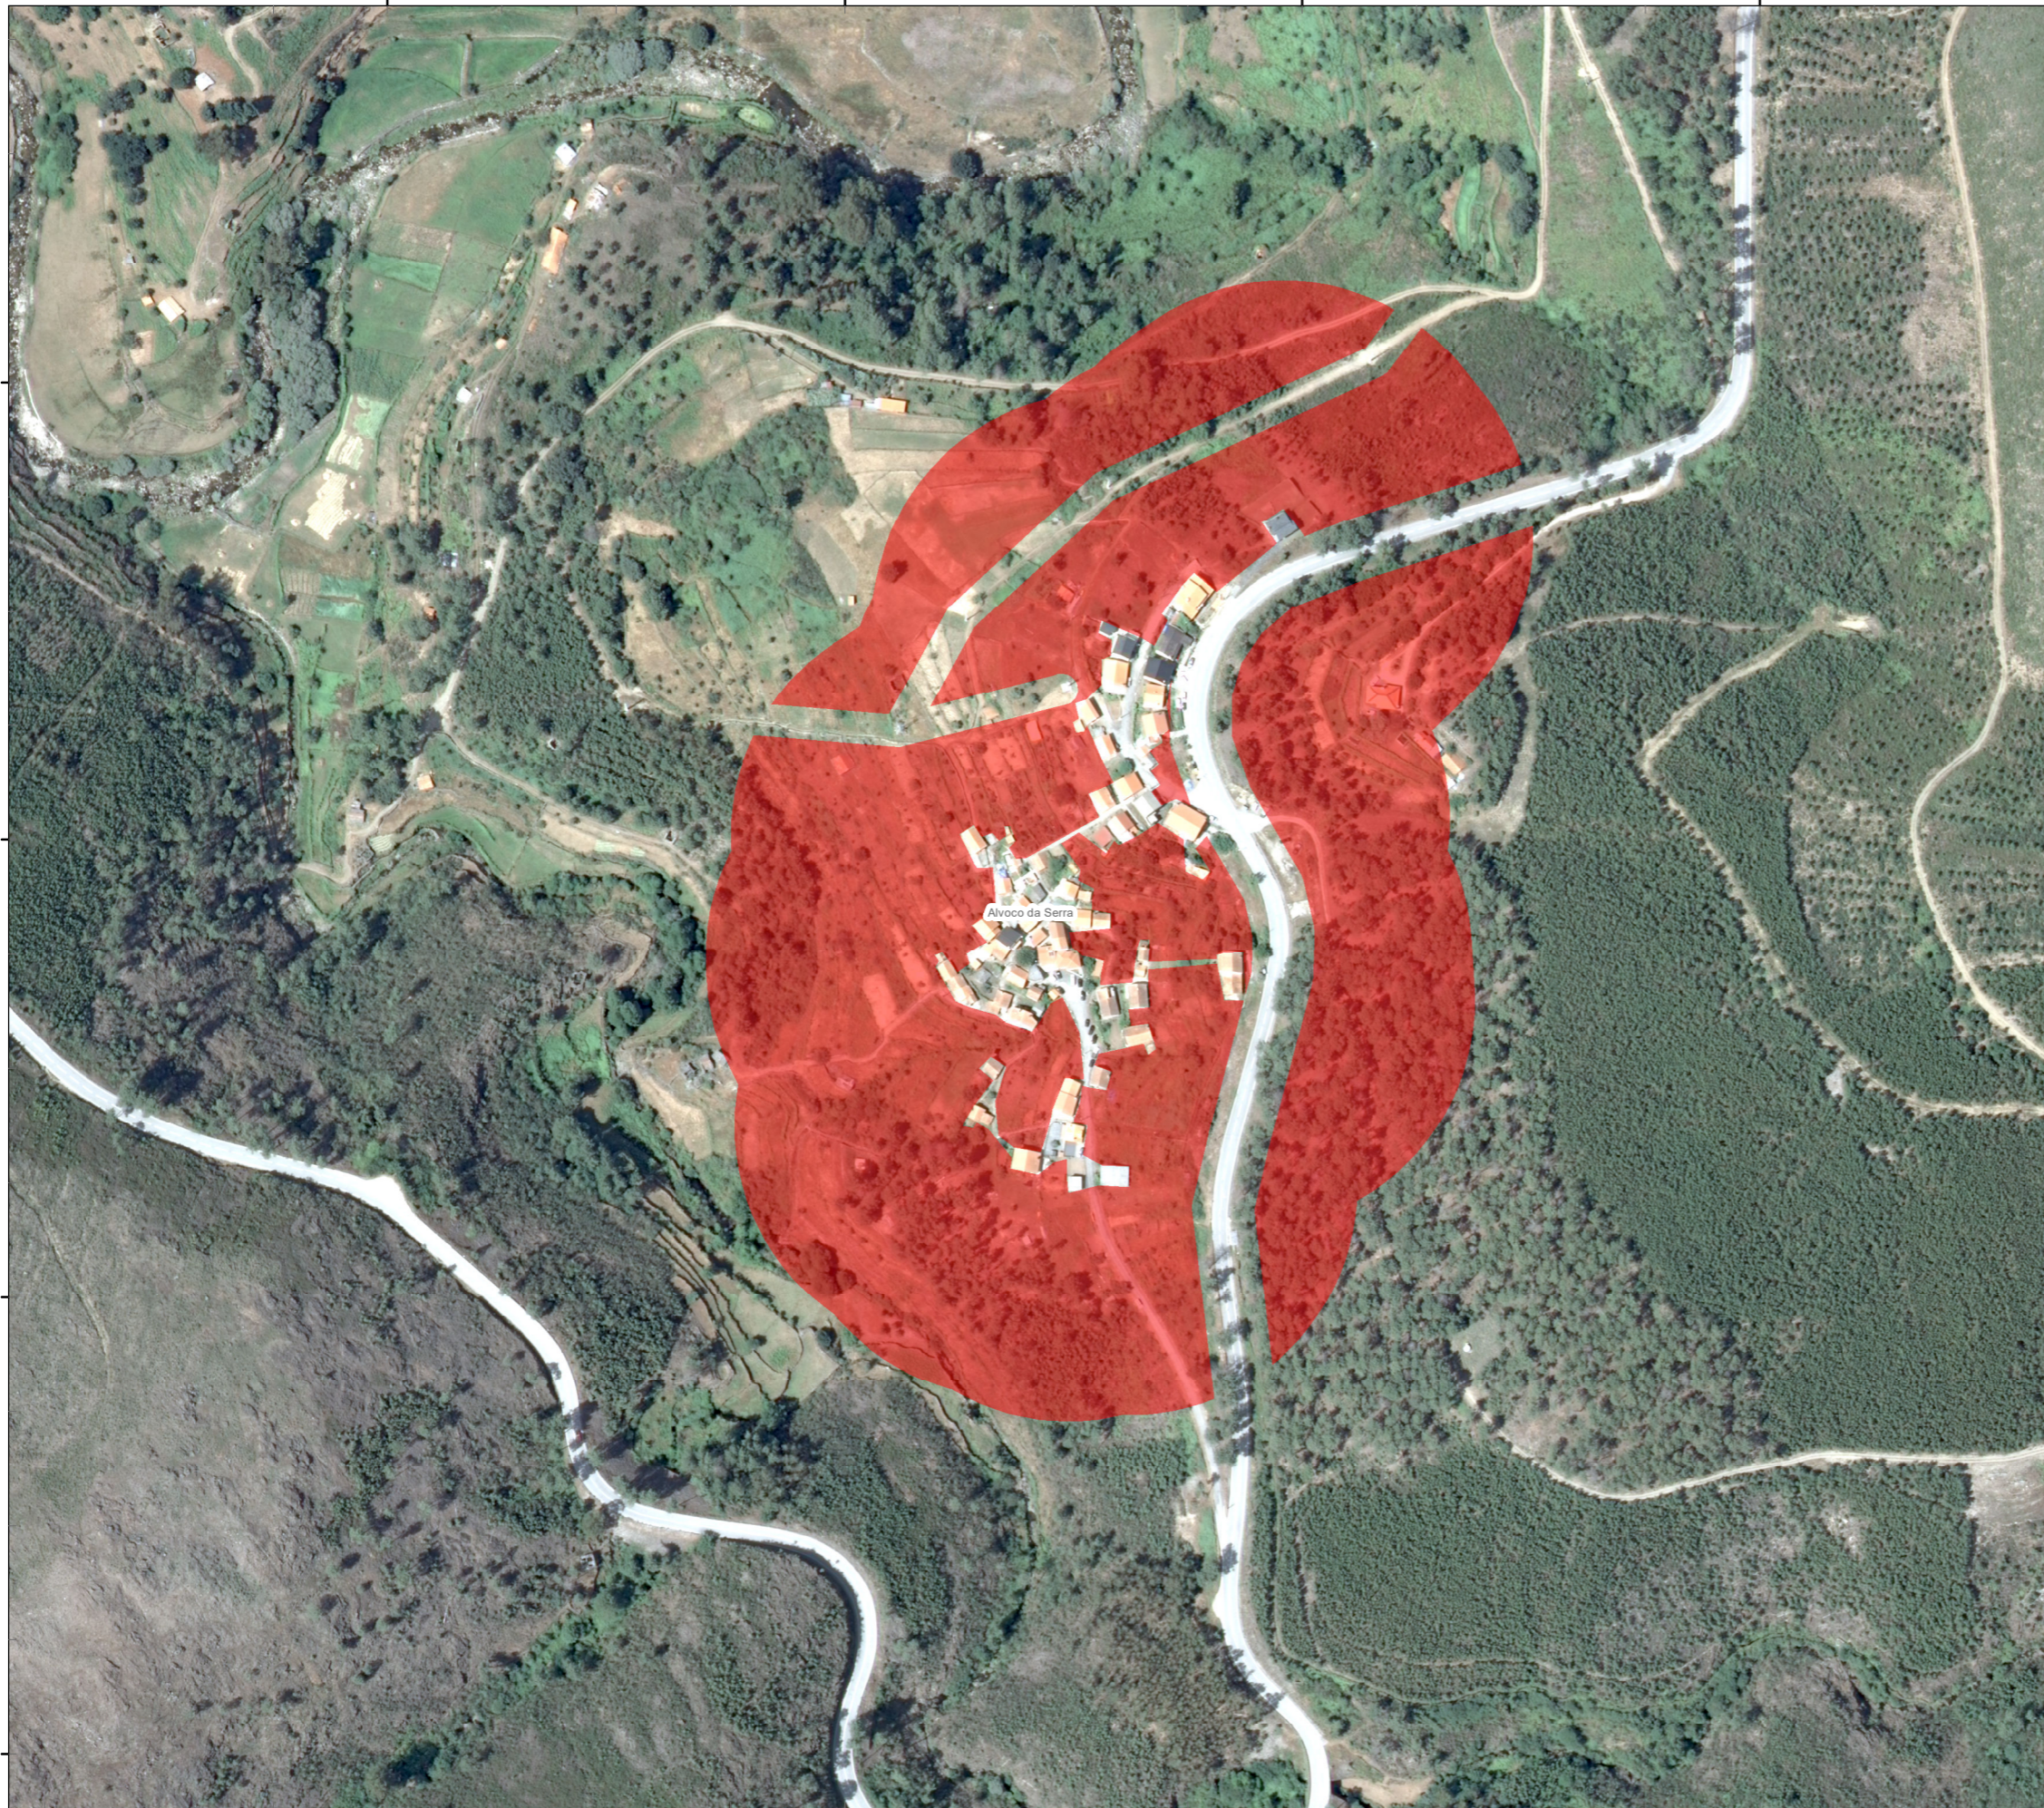

37600 37800 38000 38200

69200
69000
68800
68600

37600 37800 38000 38200

MAPA DA FAIXA DE GESTÃO DE COMBUSTIVEL AGLOMERADOS POPULACIONAIS PMDFCI 2021-2030

LIMITES ADMINISTRATIVOS

-  Limite_freguesias
-  Limite _Concelho

FAIXA GESTÃO DE COMBUSTÍVEIS - 100 M

LEGENDA

-  Aglomerados populacionais

Escala: 1/3000

Elaborado
Gabinete Técnico Florestal
Câmara Municipal de Seia
Largo António Borges Pires 3, 6270-494 Seia
Tel: 238 310 230
cm-seia@cm-seia.pt/www.cm-seia.pt

Fevereiro_2022

Fonte(s): CAOP (2020), IGP (2018)
Sistema de coordenadas: ETRS_1989_Portugal_TM06
Projeção: Transverse_Mercator